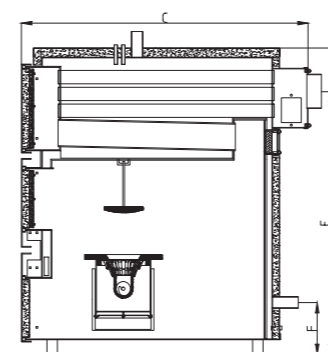

Čidlo kontroly otáčení podavače

Systém automatického podávání paliva

Systém automatického odpopelnění

Systém pneumatického čištění výměníku

Parametry

Palivo
EKOHRÁŠEK

Regulace
HT-Tronic® 700

Parametry		Q MAX EKO																
Výkon [kW]	Rozsah výkonu [kW]	Min. kominový tah [Pa]	Max. pracovní teplota [°C]	Objem vody [l]	Max. pracovní tlak [bar]	Připojení ["]	Průměr kouřovodu [mm]	Hmotnost kotle [kg]	Počet hořáků [ks]	Objem zásobníku [m³]	Šířka kompletu [cm]	A - šířka kotle [cm]	B - šířka zásobníku [cm]	C - hloubka kotle [cm]	D - výška kotle [cm]	D1 - výška modulu odpopelnění [cm]	E - výška po střed kouřovodu [cm]	F - výška po střed zpátečky [cm]
520	150 - 520	26	85	2150	2	Dn100	400	5070	2	1+1	259	147	102	295	217	22	186	35
600	180 - 600	27	85	2600	2	Dn100	400	5850	2	1+1	259	147	102	345	217	22	186	35
750	225 - 750	na dotaz																
1000	300 - 1000	na dotaz																