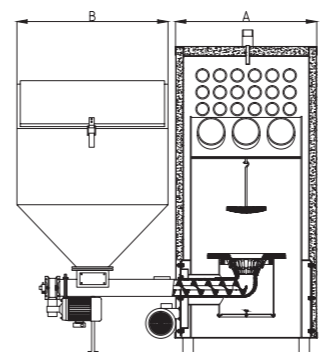

Čidlo kontroly otáčení podavače

Systém automatického podávání paliva

Systém automatického odpopelnění

Systém pneumatického čištění výměníku

Parametry

Palivo
EKOHRÁŠEK

Regulace
HT-Tronic® 700

Parametry		Q MAX EKO																
Výkon [kW]	Rozsah výkonu [kW]	Min. kominový tah [Pa]	Max. pracovní teplota [°C]	Objem vody [l]	Max. pracovní tlak [bar]	Připojení ["]	Průměr kouřovodu [mm]	Hmotnost kotle [kg]	Počet hořáků [ks]	Objem zásobníku [m³]	Šířka kompletu [cm]	A - šířka kotle [cm]	B - šířka zásobníku [cm]	C - hloubka kotle [cm]	D - výška kotle [cm]	D1 - výška modulu odpopelnění [cm]	E - výška po střed kouřovodu [cm]	F - výška po střed zpátečky [cm]
520	150 - 520	26	85	2150	2	Dn100	400	5070	2	1+1	259	147	102	295	217	22	186	35
600	180 - 600	27	85	2600	2	Dn100	400	5850	2	1+1	259	147	102	345	217	22	186	35
750	225 - 750	na dotaz																
1000	300 - 1000	na dotaz																