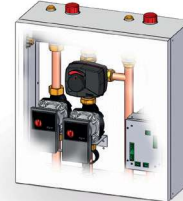

Hydraulická sada
BIO DM/MS