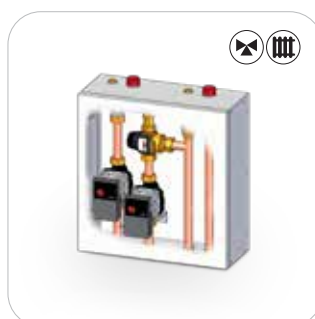

PŘÍSLUŠENSTVÍ

produkt	obj. kód	hmot. netto	hmot. brutto	výška	hloubka	šířka	Cena bez DPH
Zásobník na pelety 240 kg	TBIO000160	48	62	1590	920	390	9 500,00 Kč
Zásobník na pelety 365 kg	TBIO000161	65	83	1590	920	680	11 500,00 Kč
Mt, hydraulický modul	TKITBIO022	9	9,5	480	190	275	11 850,00 Kč
DMt, hydraulický modul	TKITBIO023	16	16,5	500	250	500	16 200,00 Kč
BIO M, hydraulický modul	TKITBIO050	9,5	10	480	190	275	15 400,00 Kč
BIO 2M, hydraulický modul	TKITBIO052	12	20,1	600	290	485	26 800,00 Kč
BIO D2M/2MS, hydraulický modul	TKITBIO053	16	24,2	283	582	594	28 300,00 Kč
BIO DM/MS, hydraulický modul	TKITBIO051	17	17,5	520	200	450	21 600,00 Kč
BIO DMS, hydraulický modul	TKITBIO054	21	27t	540	200	560	29 900,00 Kč
Teplotní čidlo	CELC000300						350,00 Kč
Pokojev termostat comfort wifi	CELC000579						3 800,00 Kč

mm mm mm

Hydraulická sada Mt

Hydraulická sada DMt

Hydraulická sada BIO M

Hydraulická sada BIO 2M

Sada BIO DM

Sada BIO MS

Hydraulická sada BIO DM/MS